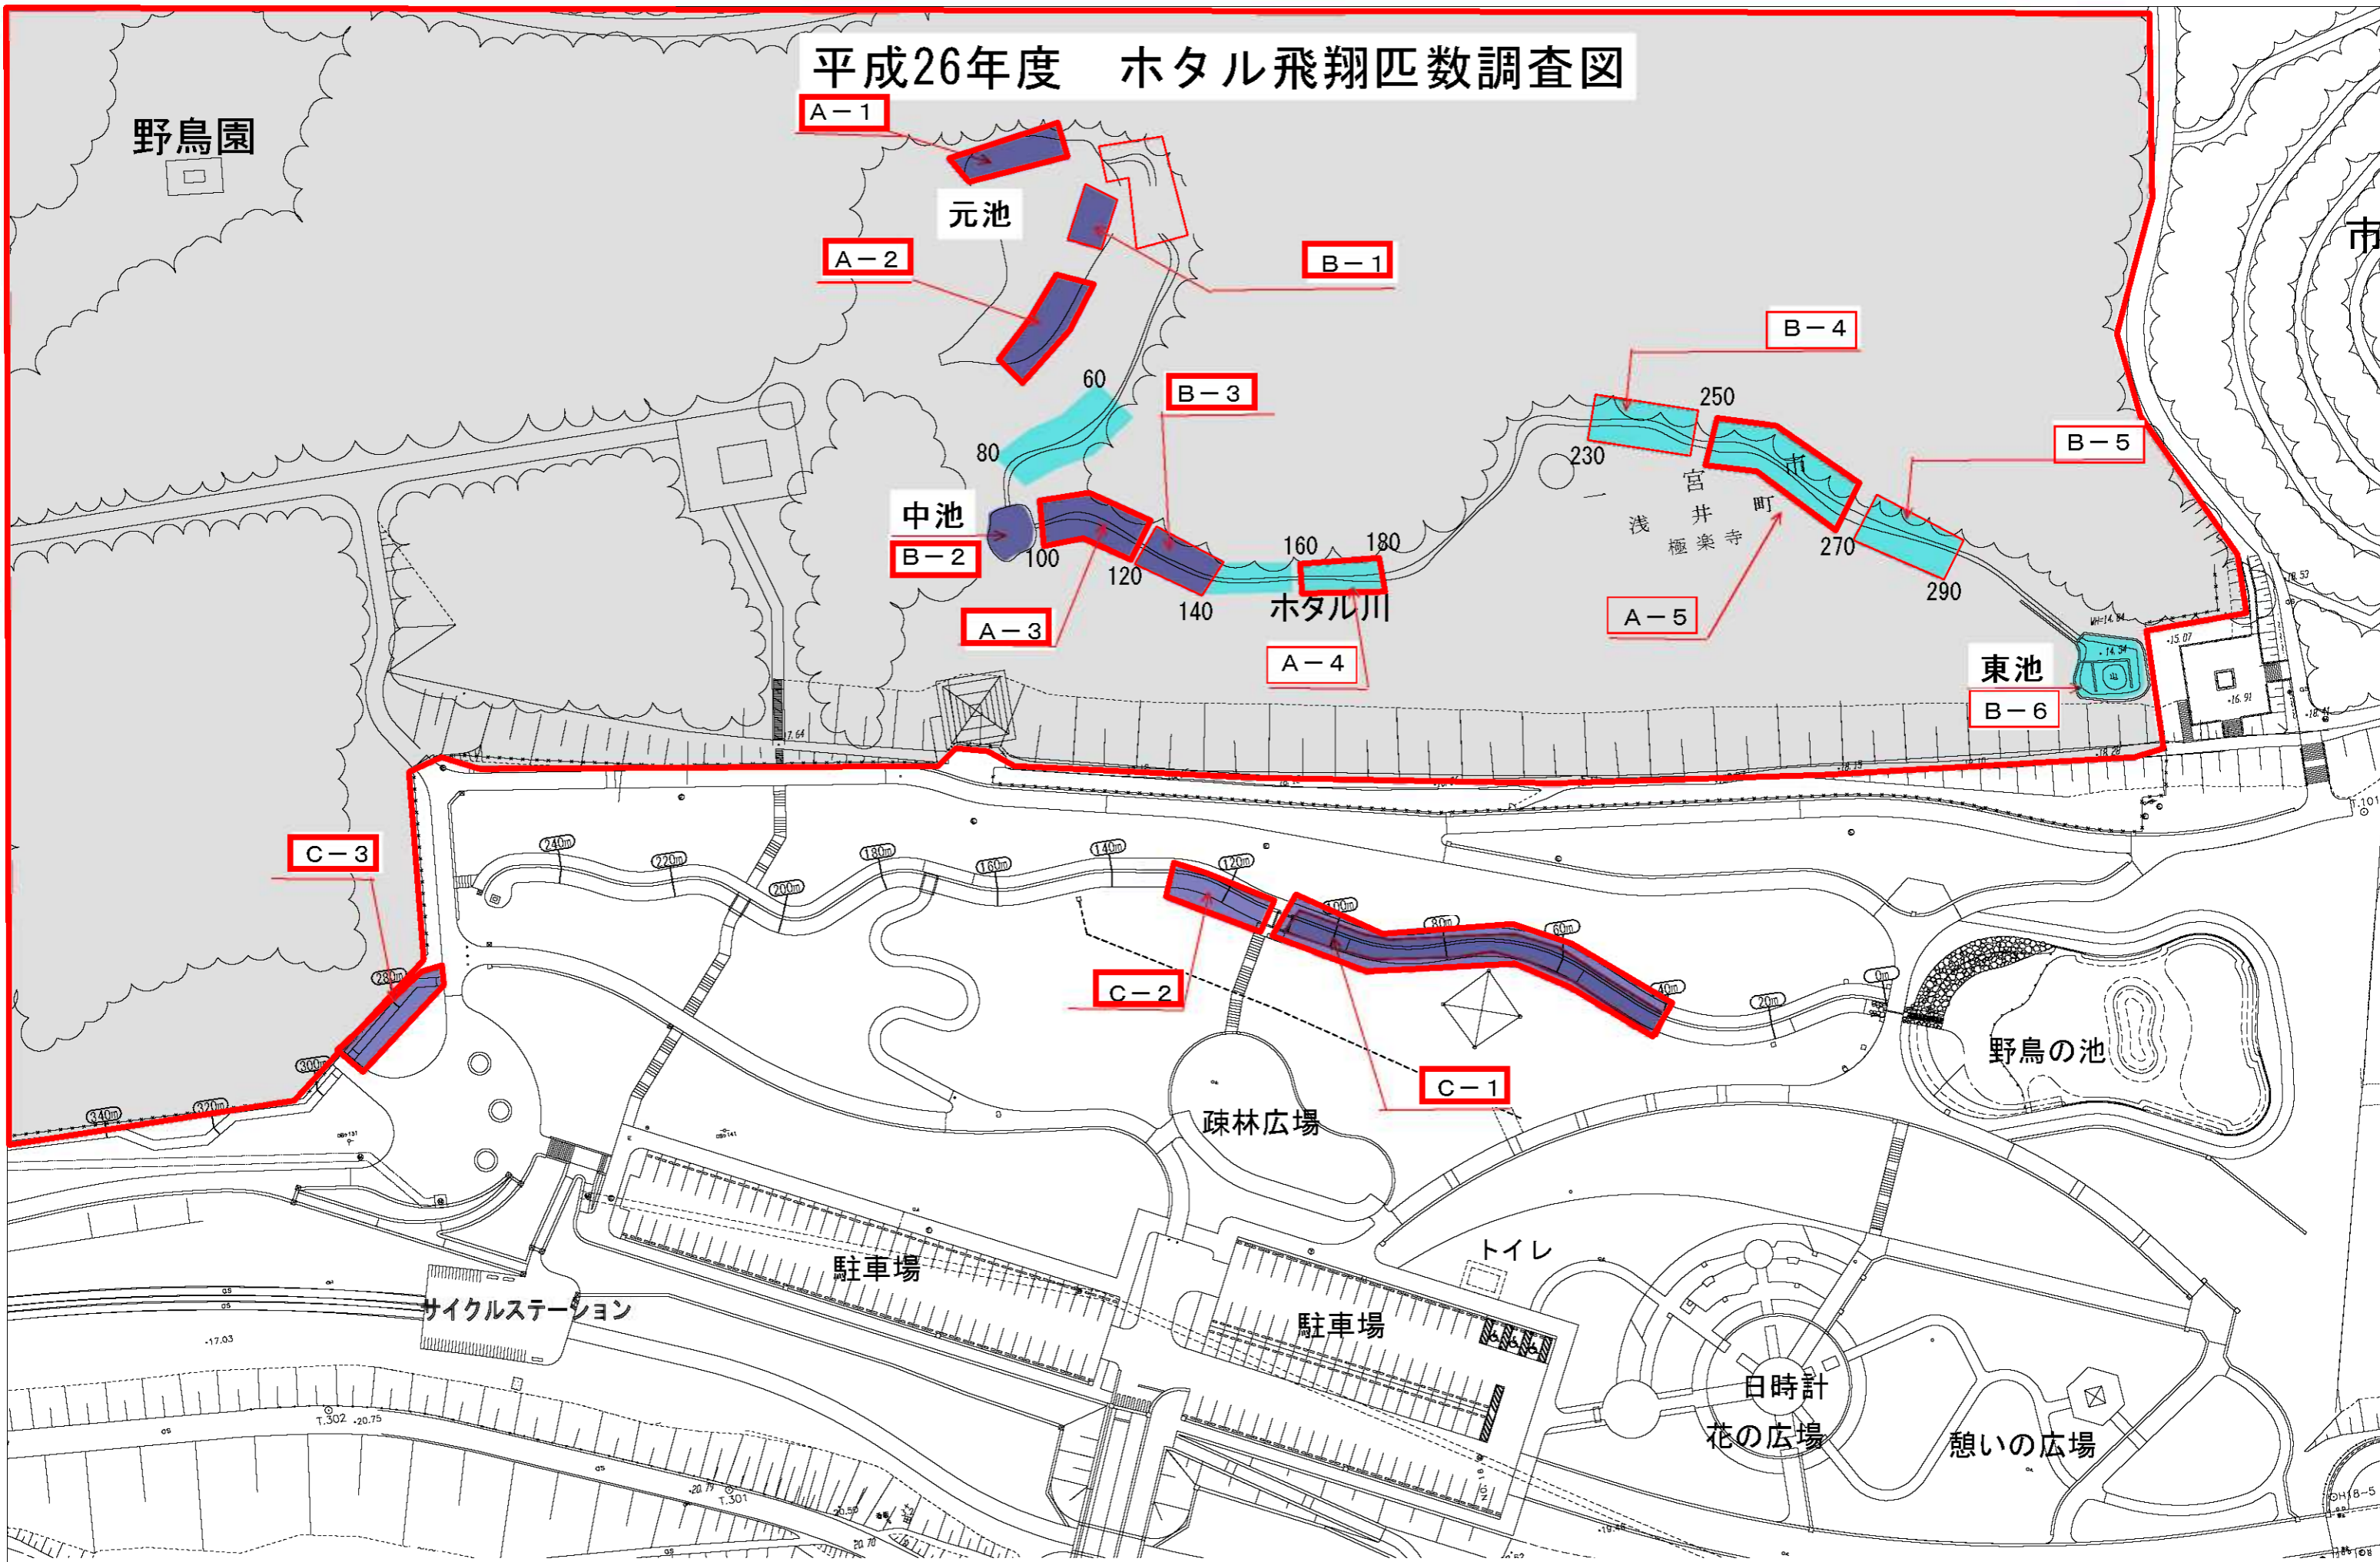

平成26年度 ホタル飛翔匹数調査図

 野鳥園は「ホタル観賞の夕べ」以外は入園できません